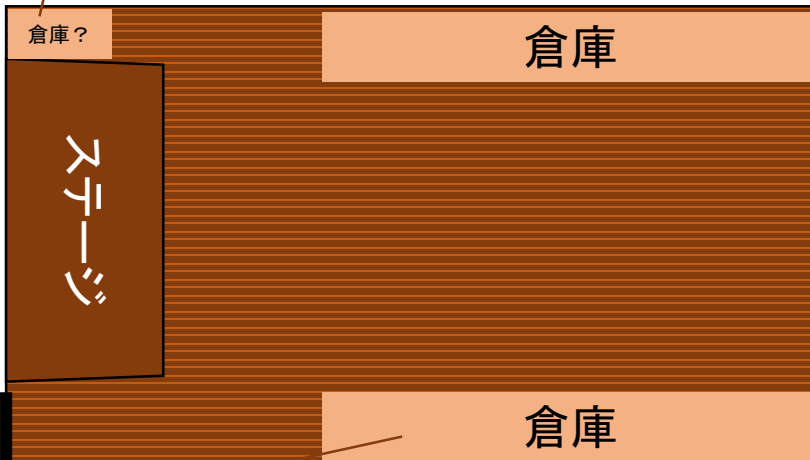

お茶の水小学校仮校舎

東西線、半蔵門線、都営新宿線九段下駅 1番出口
東西線(中野方面) 7番出口

入口はここだけです。インターフォンを押して鍵を開けてもらい、すぐの鉄扉を開いて入ります。

体育館の入口はココ。2階です。靴は脱いで上がってください。(1階は幼稚園)

男性はこちらで着替えてください。

女性はこちらで着替えてください(パイプいすがたくさん置いてます)

出入口